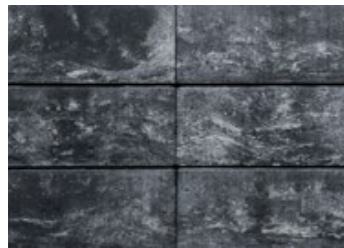

Модульный заборный блок

белорусского производства
по европейским технологиям

Размер блока: **500x200x200 мм**
 Размер крышки: **500x200x50 мм**
 Вес блока: **23 кг.**
 Количество блоков в поддоне: **60 шт.**
 Материал: **высокопрочный бетон**
 Метод изготовления: **вибропрессование**
 Гарантия: **5 лет**

12 вариантов окраски по технологии «Колормикс»:

Черный микс

Оникс

Кварц

Грэй

Песочный

Шоколад

Капучино