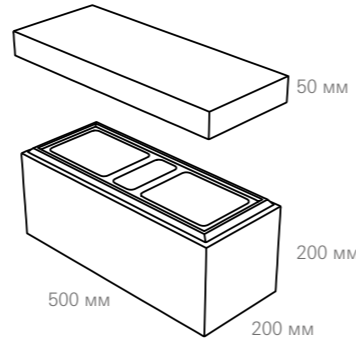

Модульный заборный блок

белорусского производства
по европейским технологиям

Размер блока: **500x200x200 мм**
 Размер крышки: **500x200x50 мм**
 Вес блока: **23 кг.**
 Количество блоков в поддоне: **60 шт.**
 Материал: **высокопрочный бетон**
 Метод изготовления: **вибропрессование**
 Гарантия: **5 лет**