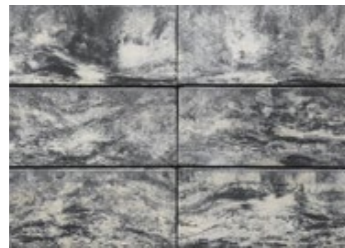

Модульный заборный блок

белорусского производства
по европейским технологиям

Размер блока: **500x200x200 мм**
 Размер крышки: **500x200x50 мм**
 Вес блока: **23 кг.**
 Количество блоков в поддоне: **60 шт.**
 Материал: **высокопрочный бетон**
 Метод изготовления: **вибропрессование**
 Гарантия: **5 лет**

12 вариантов окраски по технологии «Колормикс»:

Черный микс

Оникс

Кварц

Грэй

Песочный

Шоколад

Капучино