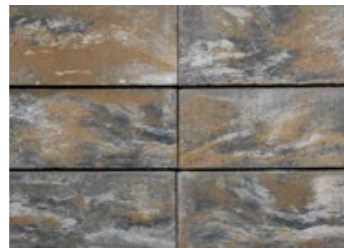

Модульный заборный блок

белорусского производства
по европейским технологиям

Размер блока: **500x200x200 мм**
 Размер крышки: **500x200x50 мм**
 Вес блока: **23 кг.**
 Количество блоков в поддоне: **60 шт.**
 Материал: **высокопрочный бетон**
 Метод изготовления: **вибропрессование**
 Гарантия: **5 лет**

12 вариантов окраски по технологии «Колормикс»:

Черный микс

Оникс

Кварц

Грэй

Песочный

Шоколад

Капучино